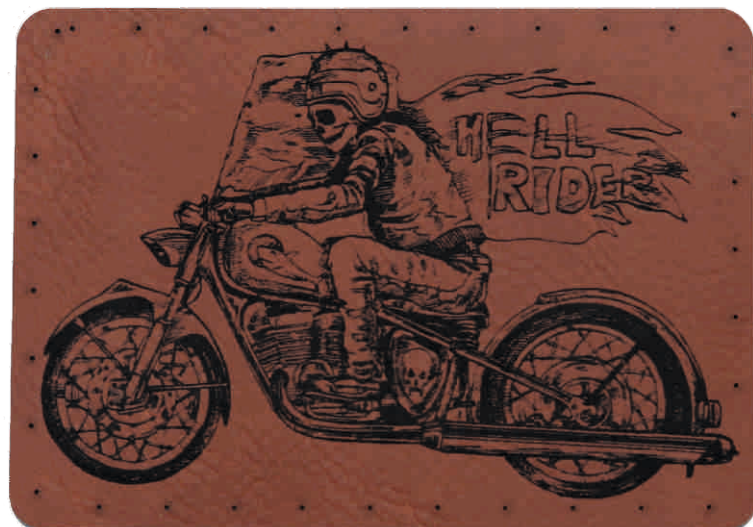

Skóra brązowa kolor graweru czarny.

APS/001/004 Złoty

APS/003/006 Złoty

APS/003/006 Czarny

APS/002/001 Złoty

APS/002/002 Złoty

APS/002/003 Złoty

APS/002/004 Złoty